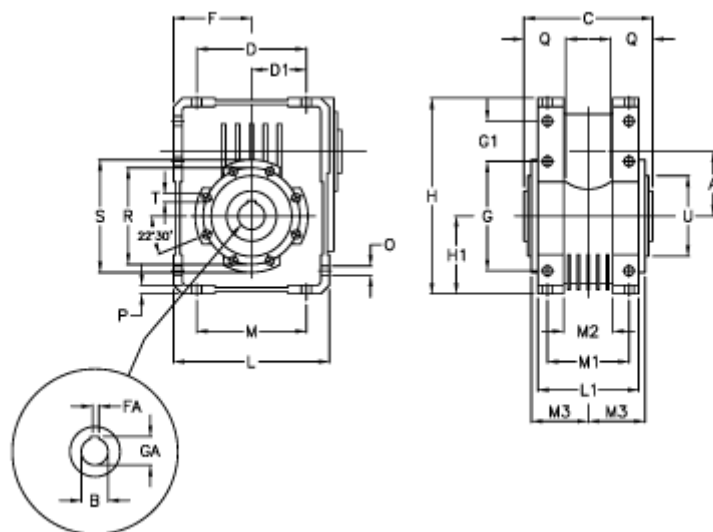

Varenummer: 39710630077
 Beskrivelse: Gearenhed W63U-7

Mål

A	= 62.17	G	= 102	M1	= 76	T	= M8x14
B	= 25	G1	= 37.5	M2	= 46	U	= 75
Betegnelse	= Gearenhed W63U	GA	= 28.3	M3	= 53.0		
C	= 120	H	= 182.5	O	= 9.0		
D	= 102.0	H1	= 72.5	P	= 8		
D1	= 51.0	L	= 145	Q	= 35		
F	= 72.5	L1	= 94	R	= 90		
FA	= 8	M	= 102	S	= 105		